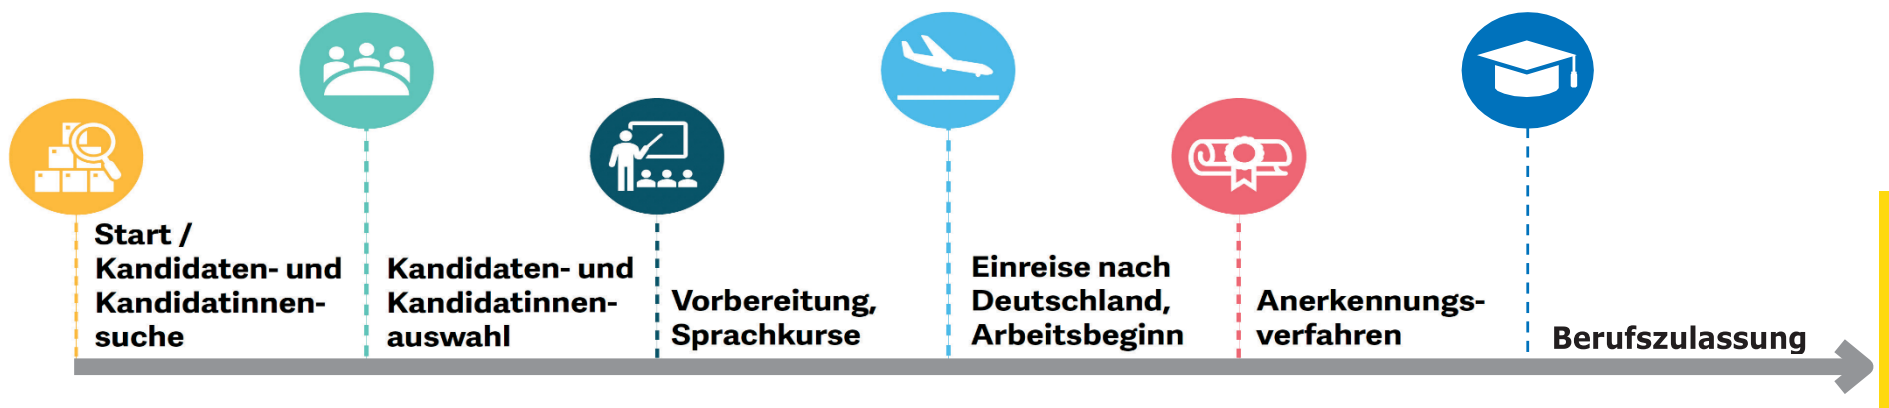

Procesi Tipik i procesit të ndërmjetësimit

Fillimi për kërkimin
E Kandidatëve

Përzgjedhja e
kandidatëve

Përgaditja e
kursit të Gjuhës

Hyrja në Gjermani
Fillimi i punës

Procesi i njohjes

Licensa Profesionale

Ideal

1-2 Monate

3-4 Monate

4-8 Monate

9-10 Monate

11-24 Monate

nach 25 Monaten

Maximal